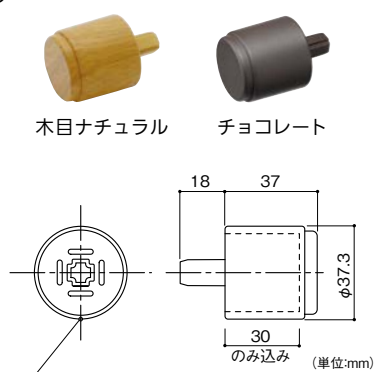

### RA樹脂

■下向き、横向きどちらでも使えます。

売れ筋  
人気があります

曲がる手すり棒をご使用になる場合は、錆び止めローバル(別売)と付属の防水パッキンをご使用ください。

手すり棒と芯材を固定する機構のため取付けねじ頭より大きめ(φ10)の穴があいています。

➡ **施工方法** P.75をご覧ください。

### FA樹脂

■手すり棒の先端にスッキリおさまるタイプです。

曲がる手すり棒をご使用になる場合は、錆び止めローバル(別売)と付属の防水パッキンをご使用ください。

手すり棒と芯材を固定する機構のため取付けねじ頭より大きめ(φ10)の穴があいています。

➡ **施工方法** P.75をご覧ください。