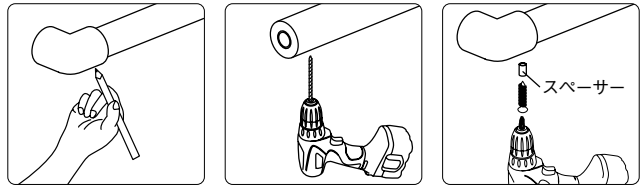

6 RA(FA)エンドキャップの取付(曲がる手すり棒の場合)

①②は5と同じです。

- ③エンドキャップを手すり棒に差込み、穴の中心にねじ止め位置を付けます。
- ④エンドキャップを一度はφ3.3mmの下穴をあけます。
- ⑤スペーサーを介し、ピアスラストねじ4×30で固定します。

重要

RAエンドキャップのねじ穴は左右で異なります。取付け方向に注意してください。

- ※壁側に向ける場合はねじ穴を下に向けてください。
- ※下側に向ける場合は、(壁側に施工可能なスペースがあるかを確認した上で)ねじ穴を壁側に向けてください。

⚠ 施工上のご注意

- ●エンドキャップを手すり棒に差込む際、防水パッキンをまっすぐ差込んでください。下穴は芯材を貫通するようにあけてください。
- ●下穴は本体のねじ穴の中心に位置するようにあけてください。本体とねじ頭が干渉し、施工不良の原因となります。

最新情報は
こちらから