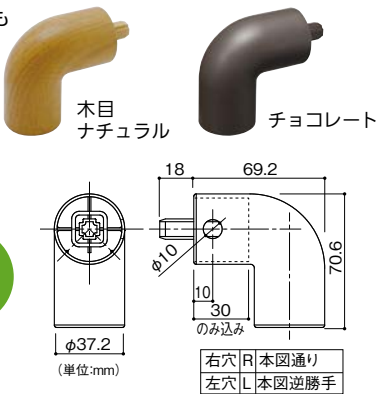

### マツ穴 RAアルミエンドキャップ

色	商品コード	品番	価格
ステンカラー色	040-2915	BJ-115ST	1個 5,200円 (税抜き)
ダークブロンズ	040-2916	BJ-116DB	

- 材質: アルミ合金・ASA樹脂
- 付属品: 手すり固定ねじφ皿ドリルねじ4×19 1本、本体固定ねじφなべ小ねじM5×16 1本、防水パッキン1個
- ※φ3.3の下穴をあけてください。(手すり棒芯材まで)
- ※取付けねじ・防水パッキン付(防水パッキンは曲がる手すり棒にのみ使用)
- ※錆び止めローバルは別売です。

### マツ穴 FAアルミエンドキャップ

色	商品コード	品番	価格
ステンカラー色	040-3107	BJ-201ST	1個 3,150円 (税抜き)
ダークブロンズ	040-3108	BJ-202DB	

- 材質: アルミ合金
- 付属品: 手すり固定ねじφ皿ドリルねじ4×25 1本、防水パッキン1個
- ※φ3.3の下穴をあけてください。(手すり棒芯材まで)
- ※取付けねじ・防水パッキン付(防水パッキンは曲がる手すり棒にのみ使用)
- ※錆び止めローバルは別売です。

## 手すり棒と同じカラーの樹脂製エンドキャップ。

### RA樹脂

■下向き、横向きどちらでも使えます。

売れ筋  
人気があります

曲がる手すり棒をご使用になる場合は、錆び止めローバル(別売)と付属の防水パッキンをご使用ください。

手すり棒と芯材を固定する機構のため取付けねじ頭より大きめ(φ10)の穴があいています。

➡ **施工方法** P.75をご覧ください。