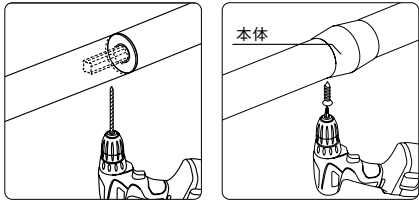

コーナー

豆知識

ご利用方法

※転倒・転落を防ぐため、階段などの段差付近や足元が滑りやすい場所では、必ず手すりを連続させてください。

※ストレートEZレール・アプローチレール等、他シリーズと部材を組合せて使用することはできません。

各部材の施工方法は次ページから▶

## 5 ジョイントの取付(曲がる手すり棒の場合)

- ①ジョイントする双方の手すり棒の芯材に防水パッキンを挿入します。
- ②双方の小口部分に錆び止めローパル(別売)を塗布します。
- ③手すり棒の下側から芯材を半分挿入し、手すり棒端部より20mmの位置に下穴φ3.7mmをあけます。その後、付属の皿ドリルねじで固定してください。

- ④もう一方の手すり棒をジョイント本体に差込み、穴の中心にねじ止め位置を付けた後、本体を一度はφ3.7mmの下穴をあけます。
- ⑤本体を差込み、付属のピアスラストねじで固定してください。  
※手すり棒と芯材を固定する機構のため取付けねじ頭より大きめ(φ10)の穴があいています。