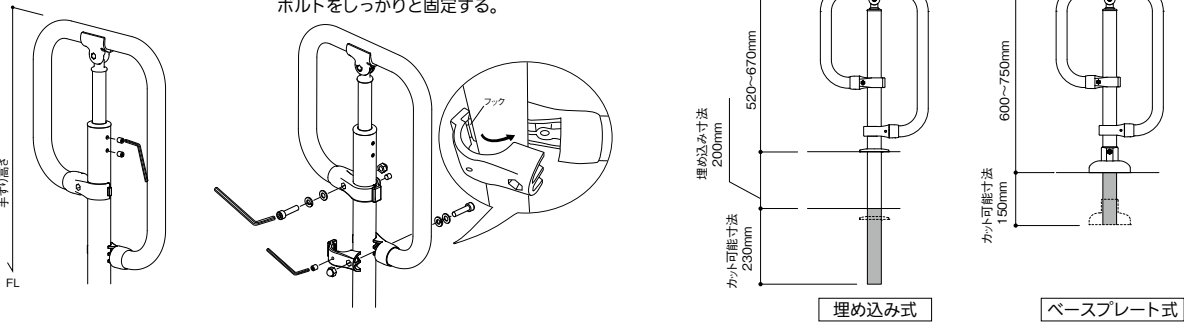

8 9型スタンドの施工

- ①手すり高さを決め六角穴付き止めねじをしっかりと締めつける。
- ②フックをひっかけてブラケットを合わせ、六角穴付き止めねじと六角穴付きボルトをしっかりと固定する。

※ベースプレートの取付け方は、P.73をご覧ください。

⚠ 施工上のご注意

- ●**ブラケットピッチは必ず守ってください。**
  支柱、壁付ブラケットの取付けピッチは、2本(個)使いは700mm以内、3本(個)以上使いは800mm以内としてください(直棒手すりを使用する場合は1200mm以内)。このピッチを守らないと、手すりが曲がったり、ねじのゆるみの原因となります。
- ●**手すり端部の持ち出し長さは150mm以下にしてください。**
  150mmより長くなると、手すりが曲がったり、ねじのゆるみの原因となります。
- ●**ジョイント中心部から150mm以内に支柱又は壁付ブラケットを取付けてください。**
  150mm以内に支柱または、壁付ブラケットの支えが無いと十分な強度を得られず手すりが曲がったり、ねじのゆるみの原因となります。
- ●**ジョイントは最小限の数で取付けてください。**
  ジョイントは手すり棒の定尺寸法(2m, 3m, 4m材)を考慮し、最小限の数量としてください。また、手すり全長が定尺寸法内の場合はジョイントは行わないでください。
- ●**縦曲げ中心部から100mm以内に支柱又は壁付ブラケットを取付けてください。**
  100mm以内に支柱または、壁付ブラケットの支えが無いと十分な強度を得られず手すりが曲がったり、ねじのゆるみの原因となります。
- ●**横曲げ中心部から150mm以内に支柱又は壁付ブラケットを取付けてください。**
  コーナー入隅、出隅など、横曲げ中心150mm以内に支柱または、壁付ブラケットの支えが無いと、十分な強度を得られず手すりが曲がったり、ねじのゆるみの原因となります。
- ●**六角穴付き止めねじは仮止め時に強く締め付けしないでください。**
  支柱の仮止めねじ(六角穴付き止めねじ)は仮止め時に強く締め過ぎると支柱にねじ跡が付くことがあります。施工が完了するまで、本締めしないでください。
- ●**支柱はコンクリート下地専用です。**
- ●**ブラケットに付属のナイロンアンカーはコンクリート・モルタル・コンクリートブロック用です。**
  コンクリートブロックの場合は、モルタルを充填してください。木下地や鉄板、土壁や漆喰、ALCなどには施工できません。

Webサイトから施工マニュアルをダウンロードできます。
<https://www.firstreform.com>

バリアフリー

手すり

屋外用手すり

室内用手すり

トイレ用手すり

浴室用手すり

据置式手すり

手すり以外の商品

感染症対策

玄関

階段・廊下

トイレ

浴室・洗面所

寝室・居間

屋外

バリアフリー

金物

収納・内装

建築資材

水まわり

防犯

耐震・防災

ペット用品

接着・テープ・

清掃・補修

道具・工具

お役立ち

コーナー

豆知識

ご利用方法